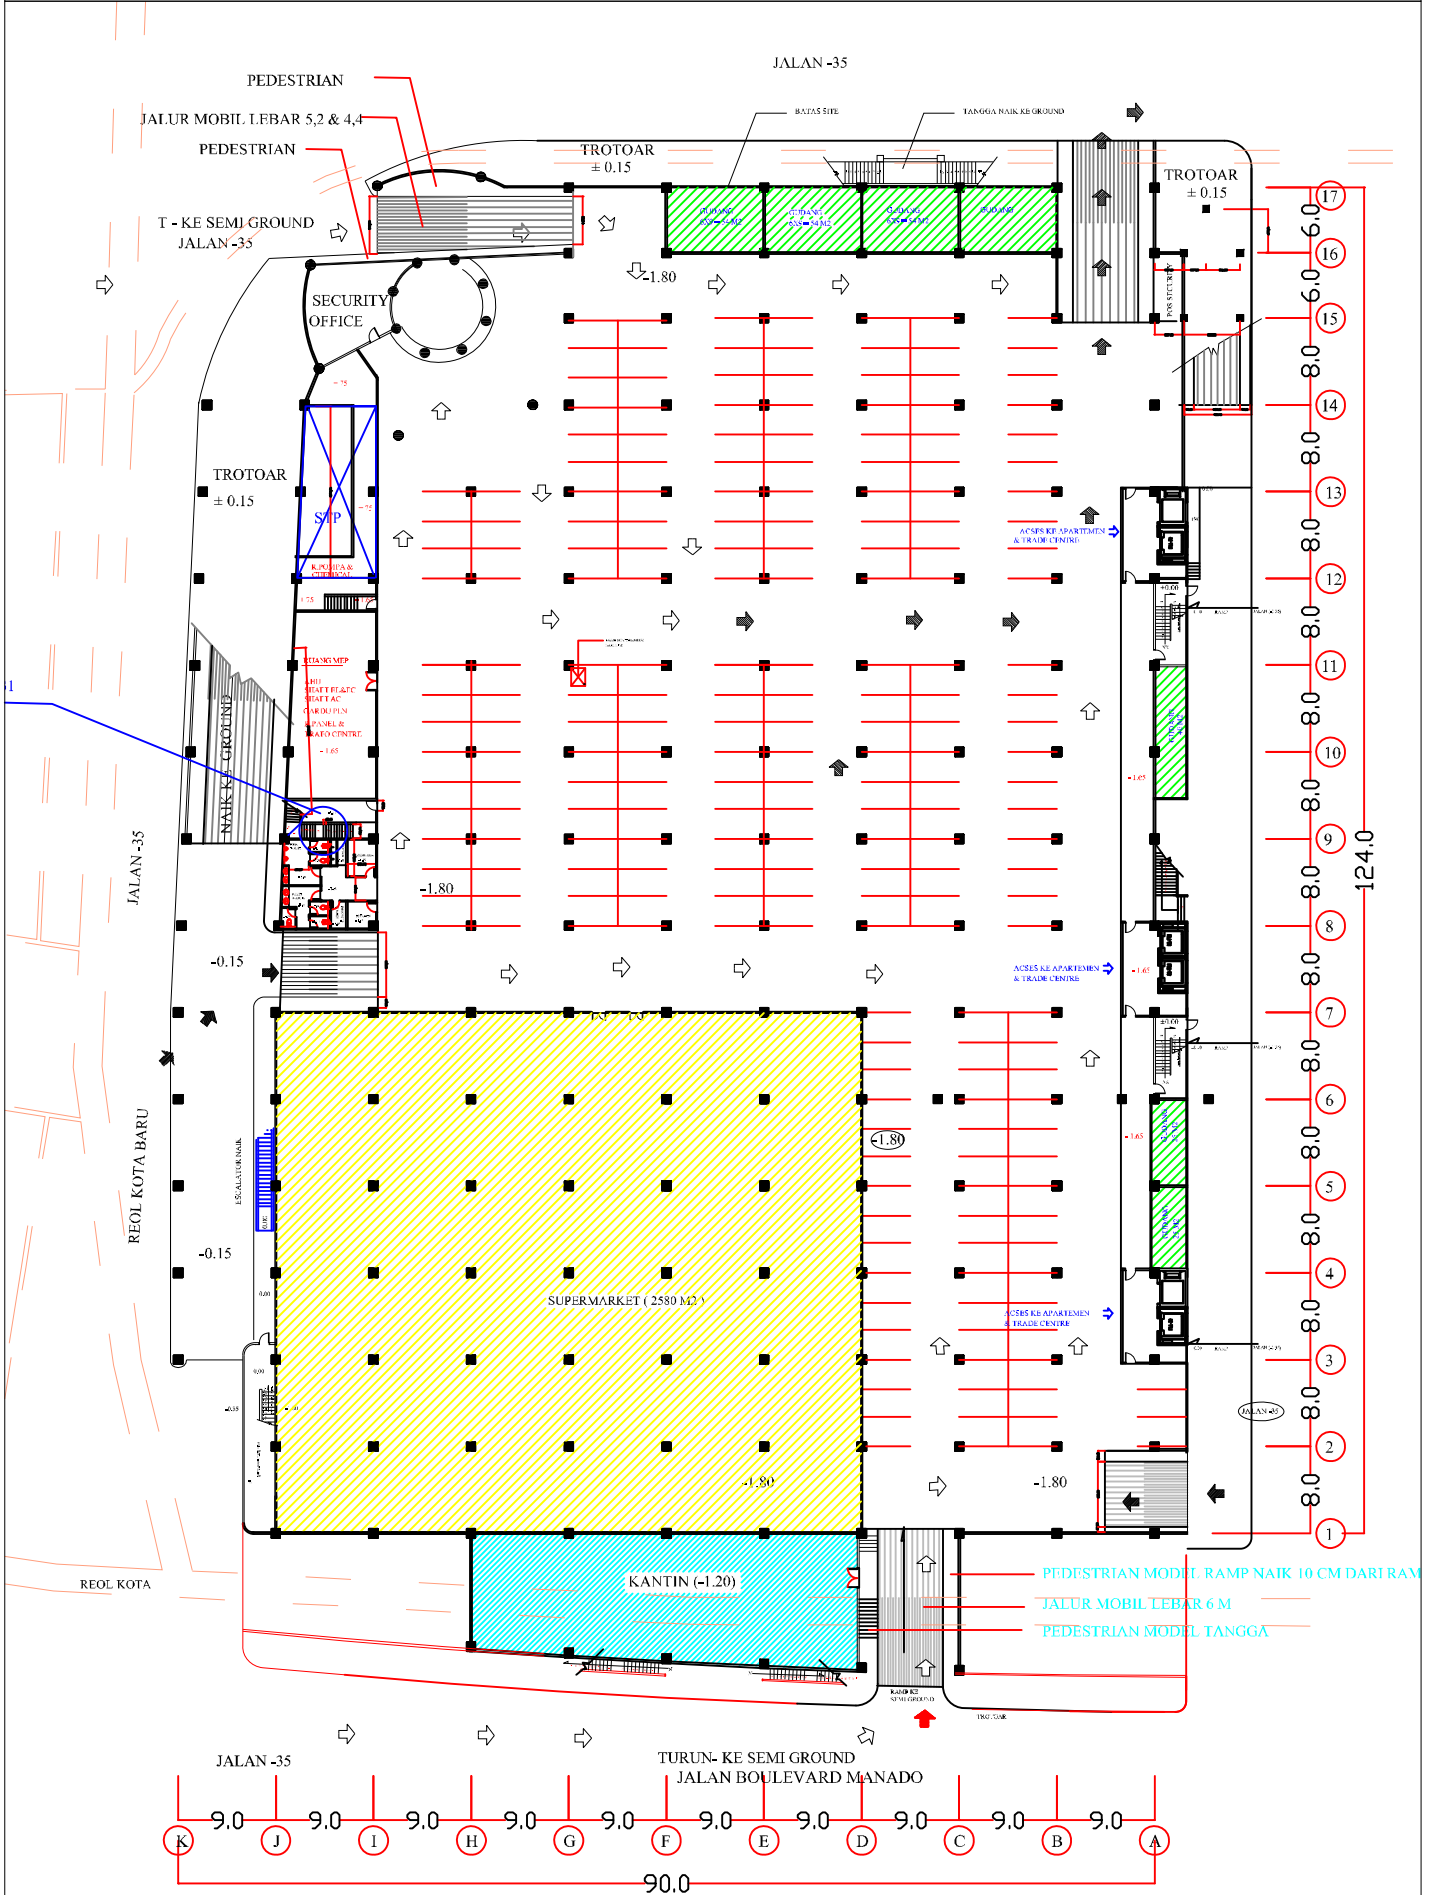

MEGA TRADE CENTRE

KAWASAN MEGAMAS - TELUK MANADO BOULEVARD - KOTA MANADO

SEMIGROUND FLOOR

SUPERMARKET = 2580 m²

KANTIN

GUDANG